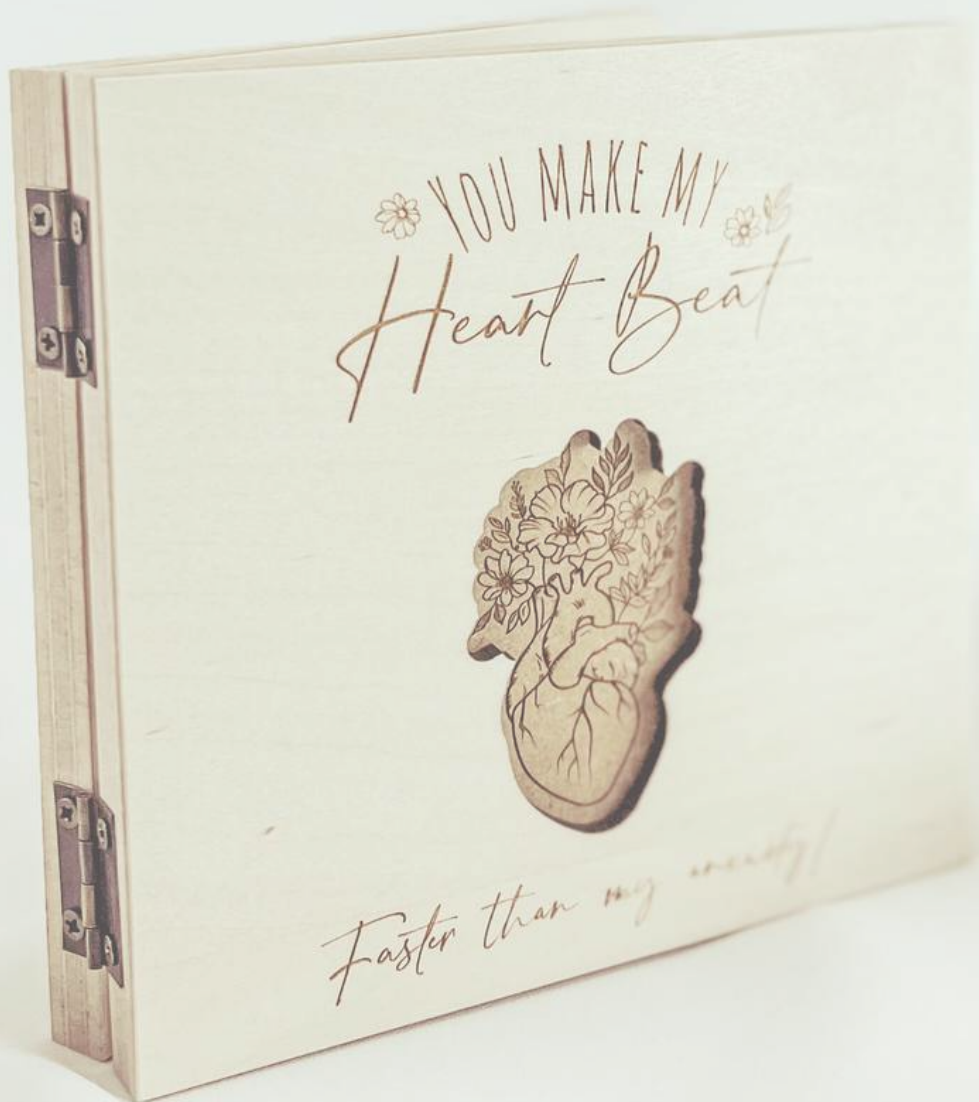

Light
cut®

PRO STUDIO

SOLUÇÕES PARA PROFISSIONAIS

LOVE *collection*

ÍNDICE

	<i>MOLDURAS LIVRO</i>	03		<i>CUBO FOTOGRÁFICO</i>	20
	<i>MOLDURAS COM FORMAS</i>	06		<i>CAIXA PRESENTE</i>	22
	<i>MOLDURAS CANTOS REDONDOS</i>	08		<i>PORTA CHAVES</i>	26
	<i>MOLDURAS CANTOS DIREITOS</i>	11		<i>CANECAS & COPOS</i>	28
	<i>MINI MOLDURAS</i>	13		<i>DECOR & UTILIDADES</i>	36
	<i>ÍMAN</i>	15		<i>ESCRITA</i>	42
	<i>PORTA RETRATOS</i>	17		<i>COZINHA</i>	46

MOLDURAS LIVRO

MODELO SV072 REF.ª ML_RD

MOLDURA LIVRO REDONDA

Material : Carvalho

Dimensão : 13CM x 18CM x 2,2CM

Tamanho Fotografia : 10CM x 15CM

Laço incluído

Extra: Ramo de flores secas

MODELO SV073 REF.ª ML_PQ

MOLDURA LIVRO

Material : Bétula

Dimensão : 13,5CM x 13,5CM x 2,2CM

Tamanho Fotografia : 10CM x 10CM

MODELO SV074 REF.º ML_D3*10*15

MOLDURA LIVRO DUPLA

Material : Bétula
Dimensão : 26CM x 18CM x 2.2CM
Tamanho Fotografias : 10CM x 15CM
Coração em acrílico dourado
Extra: Ramo de flores secas